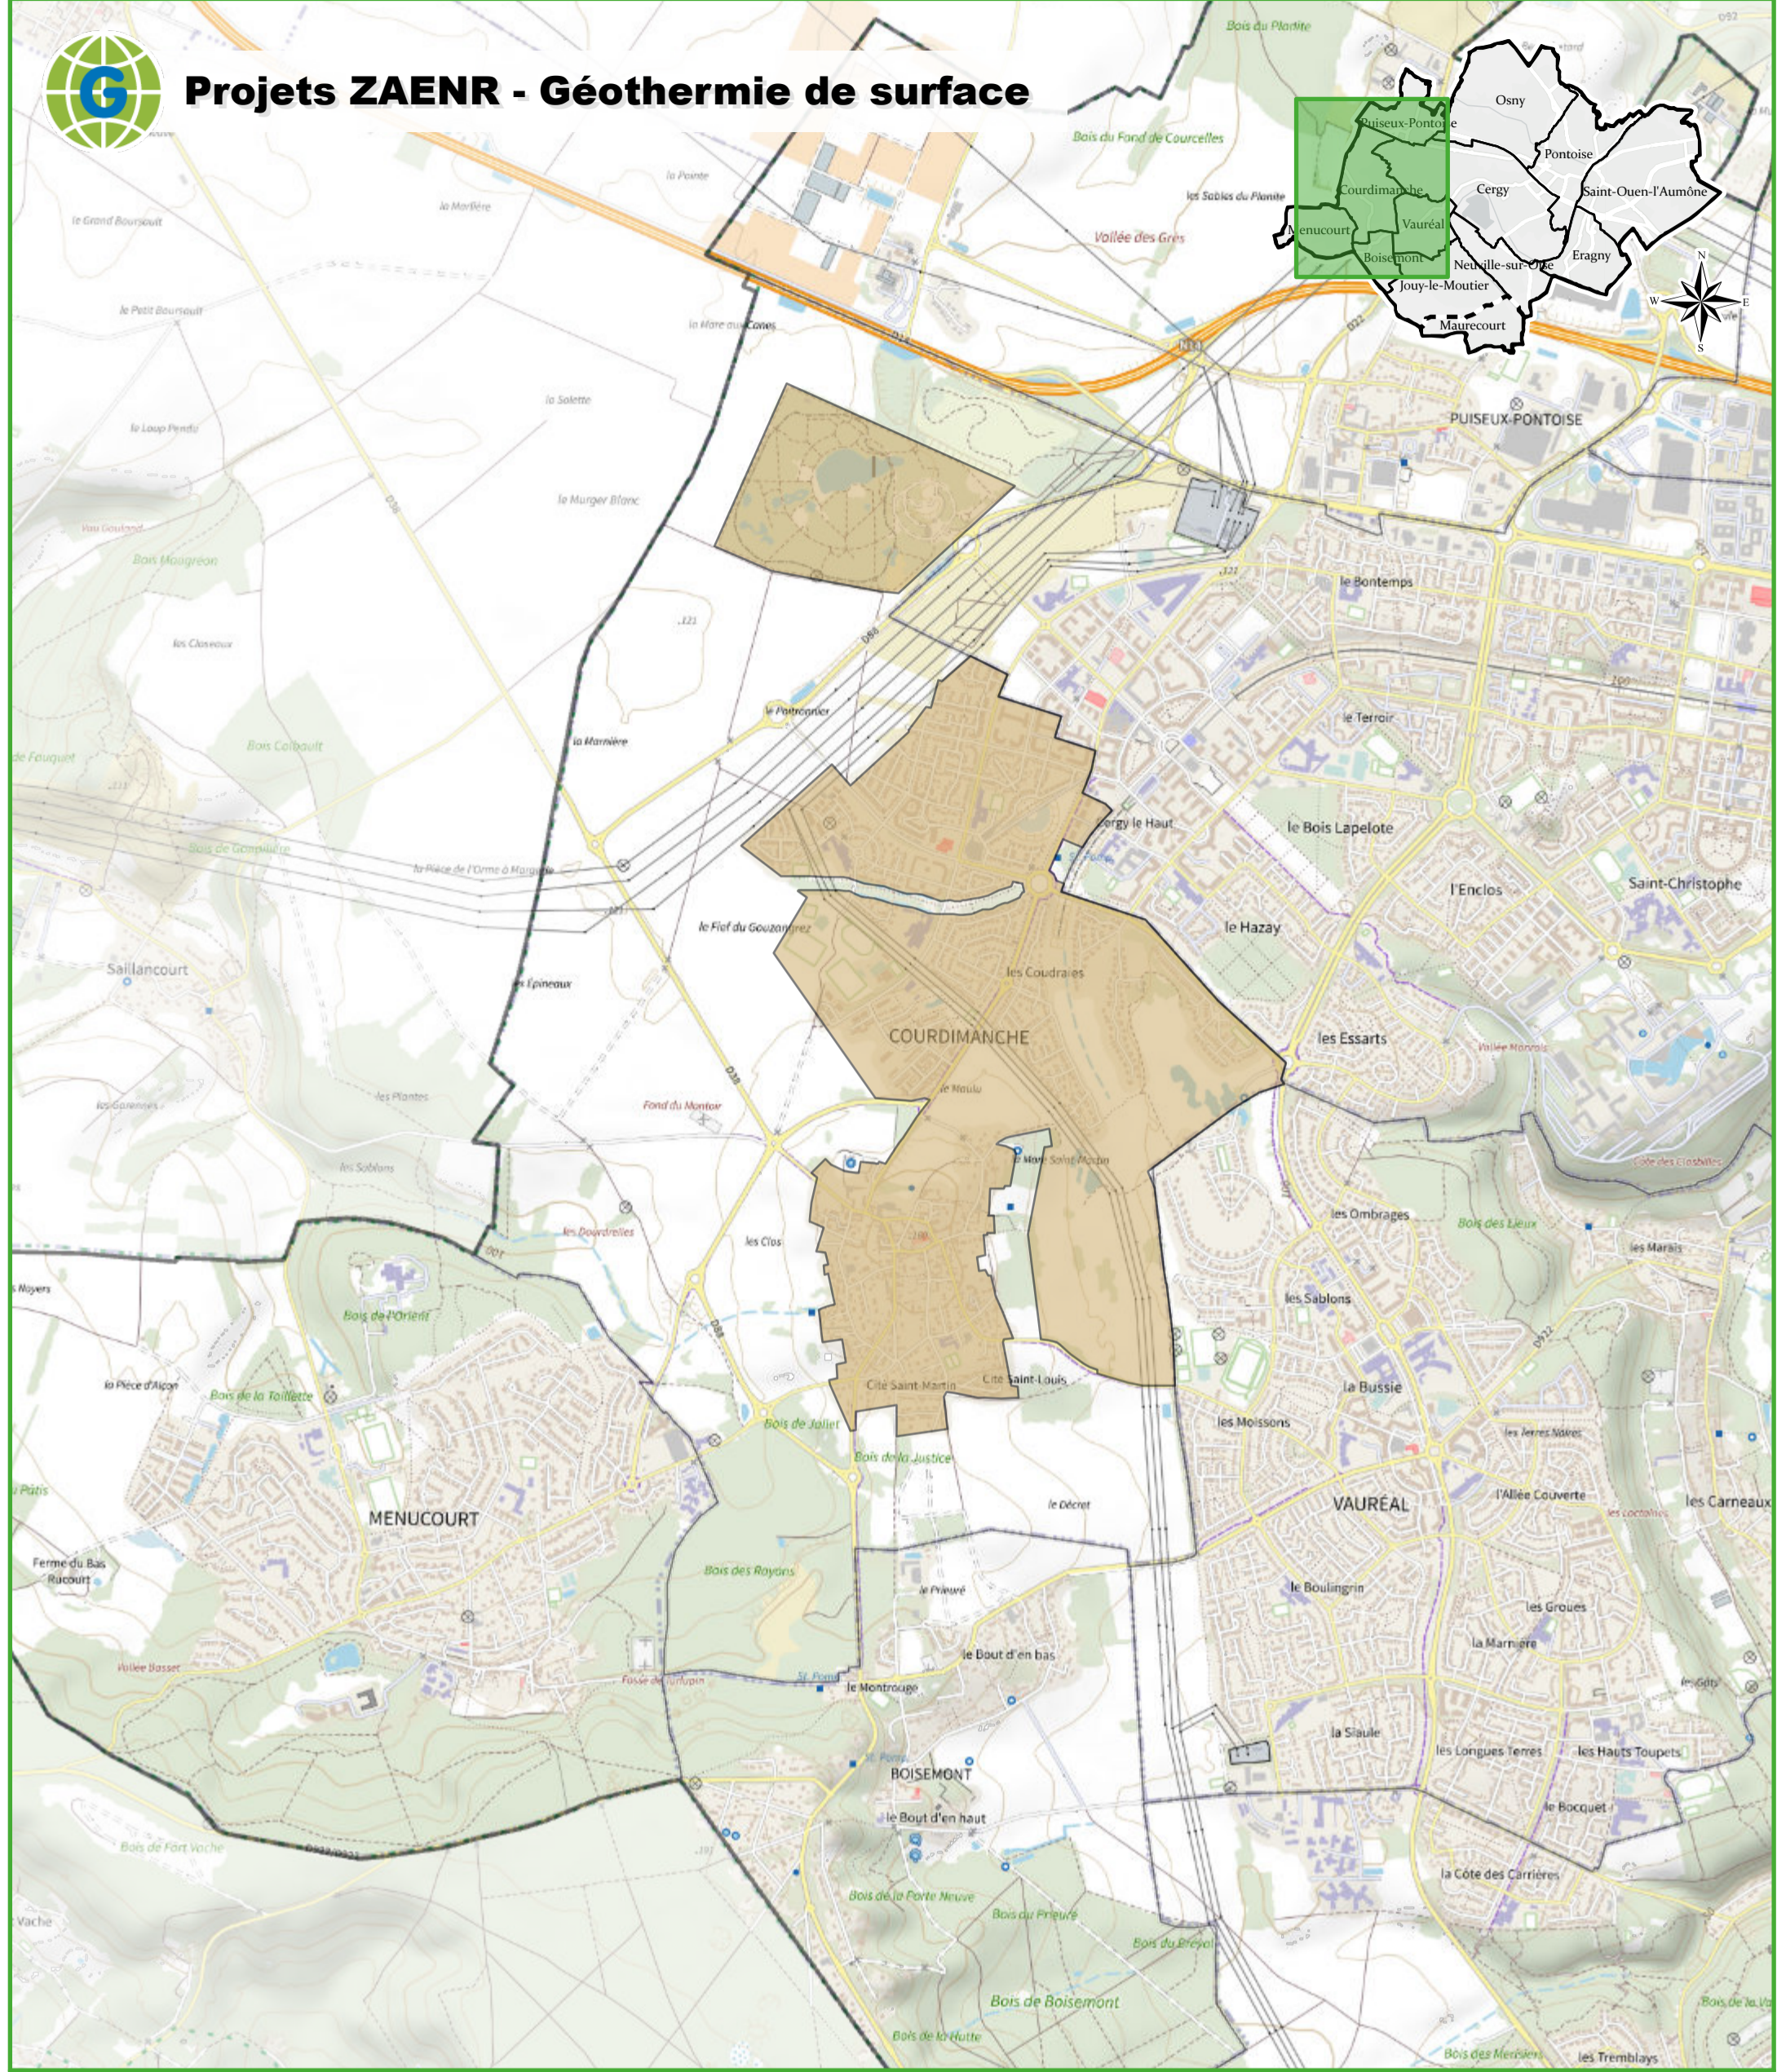

# Projets ZAENR - Géothermie de surface

Zones d'accélération des ENR

- Géothermie
- Limite d'agglomération
- Limite de commune
- Masque de commune

Sources: CA de Cergy-Pontoise; Esri, TomTom, Garmin, Foursquare, METI/NASA, USGS

Imprimé via <https://geoagglo.cergypontoise.fr> - le 16/01/2024